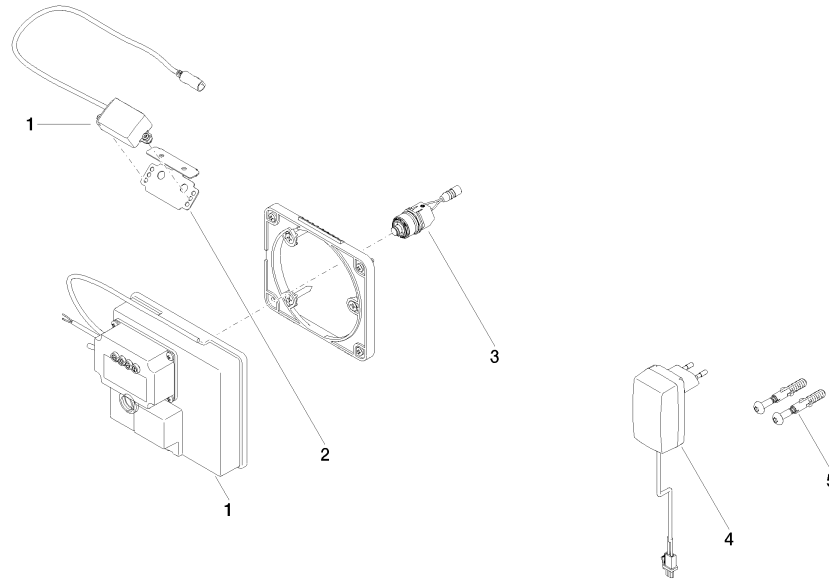

ST 010 203 8809

Ersatzteilstückliste

Nr.	Artikelnummer	Benennung	Verbaumenge	Lieferzeit
1	90 10 01 177 00 90	Elektrozubehoer	1	2
2	90 17 20 199 00 90	Halter	1	2
3	04 30 50 079 00 90	Ventil	1	2
4	04 10 01 050 00 90	Netzteil	1	60
5	04 30 31 024 01 90	Befestigungssatz	1	2