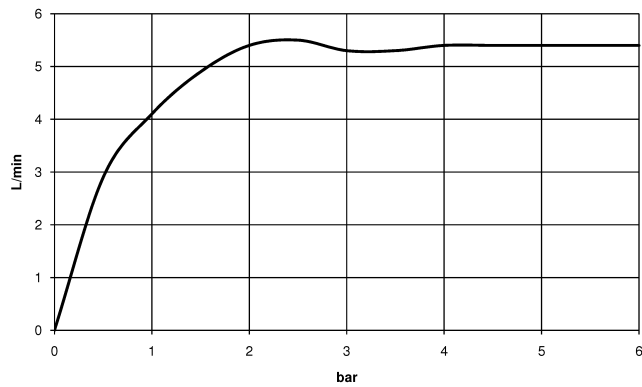

---

VAIA

ST 010 203 8809

ST 010 203 8800  
mm [inches]

### Durchflussdiagramm