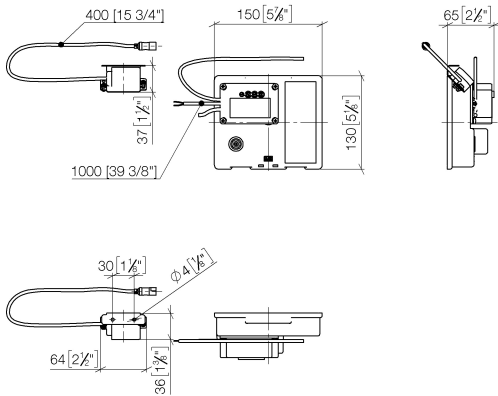

Benötigtes Zubehör

**eSET Touchfree** 35 743 970 90  
**Waschtischbatterie ohne**  
**Temperatureinstellung zur**  
**Kombination mit Wandarmaturen -**  
•Min. Einbautiefe 90 mm  
•Max. Einbautiefe 125 mm

Benötigtes Zubehör

**eSET Touchfree** 35 742 970 90  
**Waschtischbatterie ohne**  
**Temperatureinstellung zur**  
**Kombination mit Standarmaturen -**

Empfohlenes Zubehör

**Verlängerung für Touchfree 500** 12 765 970 90  
**mm -**

ST 010 203 8800  
mm [inches]

**Zertifikate**

LGA_29120.	WRAS_1906116.	IAPMO_EGS.	CE000001_eSet_Tou chfree_20171206_D E_signed.	CE000002_eSet_Tou chfree_20171206_E N_signed.
LGA_29119.				

ST 010 203 8809