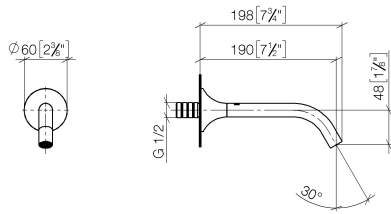

**Empfohlenes Zubehör**

**UP-Wandwinkel -**

35 085 970 90

- Max. Einbautiefe 163 mm
- Min. Einbautiefe 90 mm

VAIA eSET Touchfree Waschtischbatterie ohne Ablaufgarnitur ohne  
Temperatureinstellung - Chrom

---

VAIA

ST 010 203 8809

ST 010 203 8800  
mm [inches]